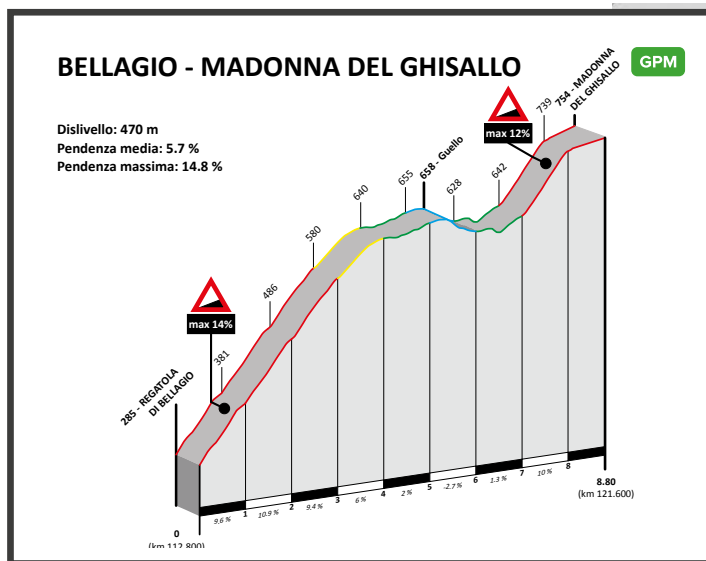

ROUTE B - 1 ROUND

LOCATION

HOUR

OGGIONO - Viale Vittoria
 GALBIATE
 CIVATE
 VALMADRERA
 ONNO
 OLIVETO LARIO
 REGATOLA DI BELLAGIO
 BELLAGIO
 MAGREGLIO G.P.M
 BARNI
 LASNIGO
 ASSO
 CANZO
 LONGONE AL SEGRINO
 EUPILIO
 PUSIANO
 CESANA BRIANZA
 SUELLO
 ANNONE DI BRIANZA
 OGGIONO - Viale Vittoria

14:03
 14:06
 14:10
 14:15
 14:27
 14:33
 14:38
 14:44
 14:50
 14:53
 14:57
 15:00
 15:04
 15:10
 15:12
 15:15
 15:16
 15:17
 15:20
 15:23