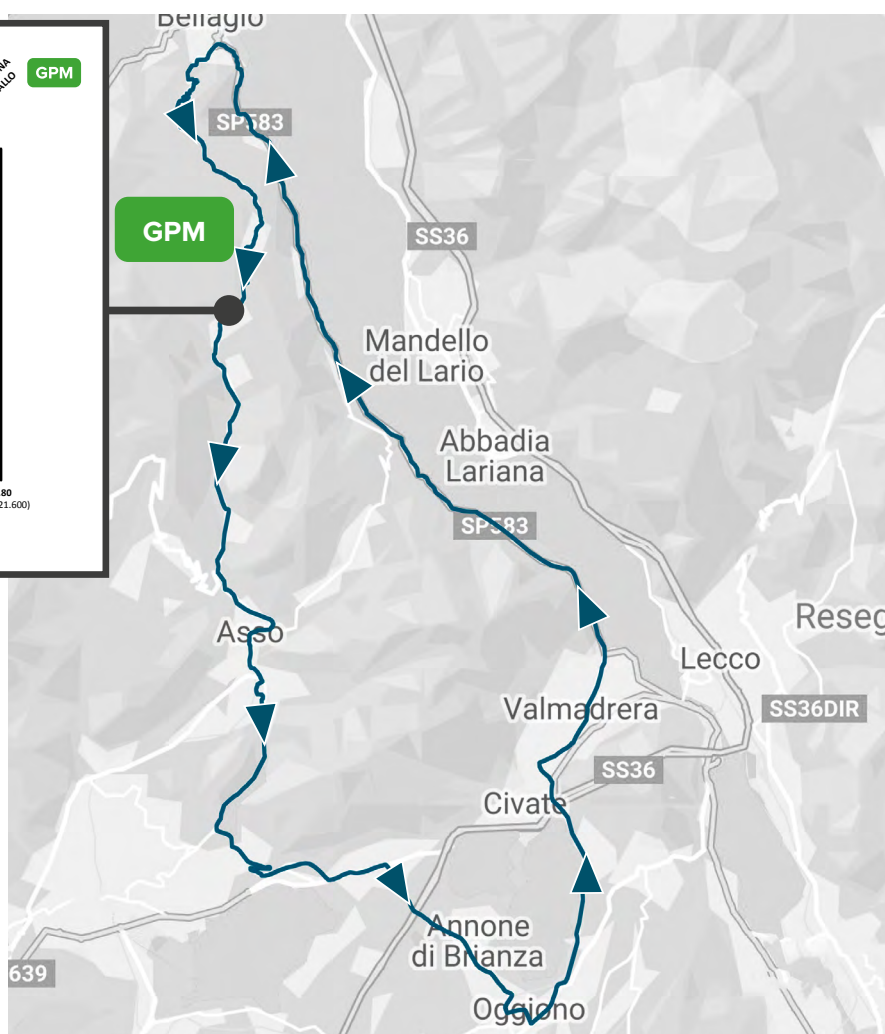

ROUTE B - 1 ROUND

LOCATION

HOUR

OGGIONO - Viale Vittoria
 GALBIATE
 CIVATE
 VALMADRERA
 ONNO
 OLIVETO LARIO
 REGATOLA DI BELLAGIO
 BELLAGIO
 MAGREGLIO G.P.M
 BARNI
 LASNIGO
 ASSO
 CANZO
 LONGONE AL SEGRINO
 EUPILIO
 PUSIANO
 CESANA BRIANZA
 SUELLO
 ANNONE DI BRIANZA
 OGGIONO - Viale Vittoria

14:03
 14:06
 14:10
 14:15
 14:27
 14:33
 14:38
 14:44
 14:50
 14:53
 14:57
 15:00
 15:04
 15:10
 15:12
 15:15
 15:16
 15:17
 15:20
 15:23